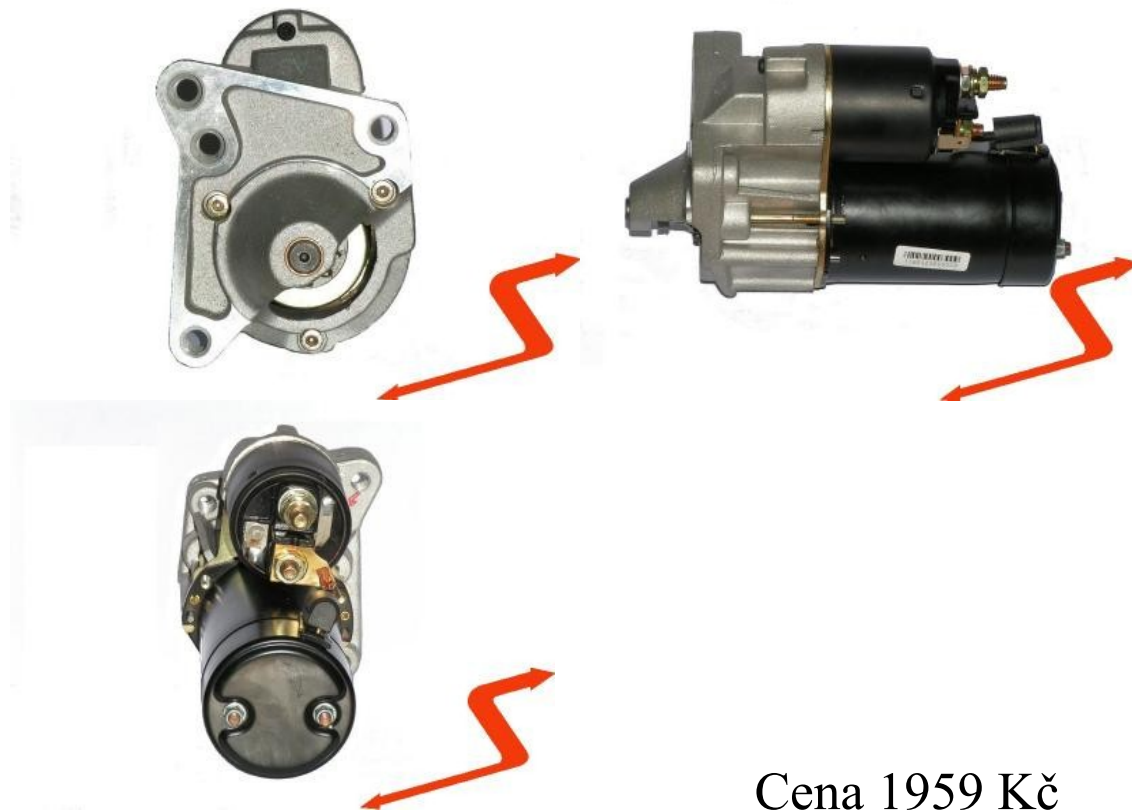

STA009 STARTER VOLVO 340 440 460 480

Typ: 681 NVL

Model	Pojemnosť	Od roku	Do roku
Volvo 340	1.7	08.1985	07.1991
Volvo 440	1.6	09.1988	07.1997
Volvo 440	1.8	08.1991	07.1997
Volvo 460	1.6	07.1992	07.1997
Volvo 460	1.7	08.1989	07.1992
Volvo 460	1.7 Turbo	01.1991	07.1996
Volvo 460	1.8	08.1991	07.1996
Volvo 460	2.0	08.1992	07.1996
Volvo 480	1.7	04.1986	07.1990
Volvo 480	2.0	08.1992	09.1995